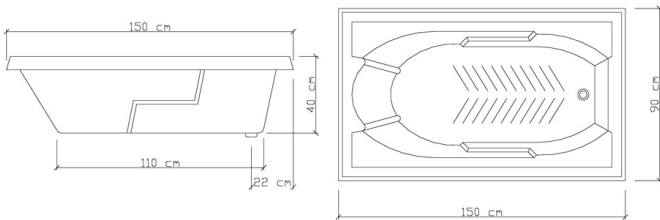

PRODUZIDO EM
ACRÍLICO

Linha *Plus*

GALENA

DESENHO PLUS GALENA

ESPECIFICAÇÕES PLUS GALENA 150 cm

Dimensões

Comprimento
150 cm

Largura
90 cm

Profundidade
38 cm

Volume

190 Litros

Jato

4

Mini Jato

4

Motor

GALENA

ESPECIFICAÇÕES PLUS GALENA 180 cm

Dimensões

Comprimento

180 cm

Largura

90 cm

Profundidade

45 cm

Volume

240 Litros

Jato

4

Mini Jato

4

Motor