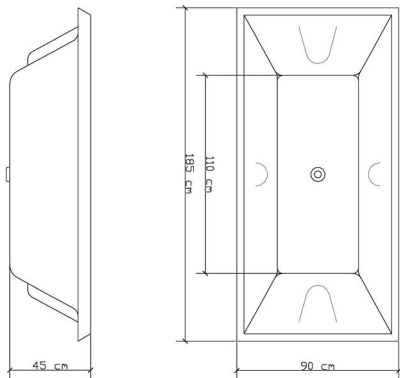

PRODUZIDO EM
ACRÍLICO

Linha *Plus*

VILLE

DESENHO PLUS VILLE

ESPECIFICAÇÕES PLUS VILLE

Dimensões

Comprimento
185 cm

Largura
90 cm

Profundidade
45 cm

Volume

230 Litros

Jato

6

Motor

Potência
1/2 cv

Acionador