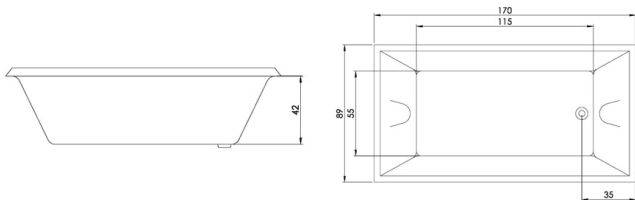

PRODUZIDO EM
ACRÍLICO

Linha *Plus*

REKTA

DESENHO PLUS REKTA

CARACTERÍSTICAS PLUS REKTA

Dimensões

Comprimento
170 cm

Largura
89 cm

Profundidade
42 cm

Volume

260 Litros

Jato

4

Mini Jato

4

Motor