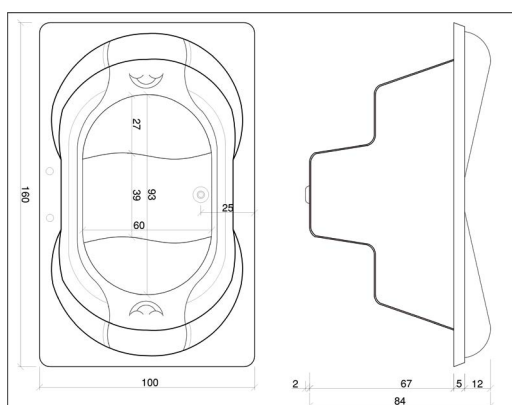

Linha *Plus* **OFURÔ STILO**

**DESENHO PLUS OFURÔ STILO**

**OPCIONAIS**

**ESPECIFICAÇÕES PLUS OFURÔ STILO**

**Dimensões**

Comprimento  
**160** cm

Largura  
**100** cm

Profundidade  
**83** cm

**Volume**

**205** Litros

**Jato**

**6**

**Mini Jato**

**4**

**Motor**

Potência