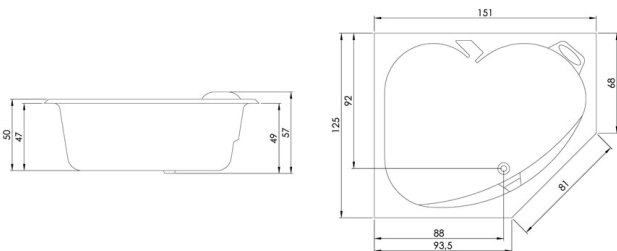

PRODUZIDO EM
ACRÍLICO

Linha *Plus*

MINI CANTO

DESENHO PLUS MINI CANTO

ESPECIFICAÇÕES PLUS MINI CANTO 128 cm

Dimensões

Comprimento
128 cm

Largura
128 cm

Profundidade
49 cm

Volume

160 Litros

Jato

5

Motor

Potência
1/2 cv

Acionador

OPCIONAIS

ITENS DE SÉRIE

ACIONADOR

MOTOR

AREJADOR

Linha *Plus*

MINI CANTO

ESPECIFICAÇÕES PLUS MINI CANTO 151 cm

Dimensões

Comprimento
151 cm

Largura
125 cm

Profundidade
49 cm

Volume

205 Litros

Jato
5

Motor