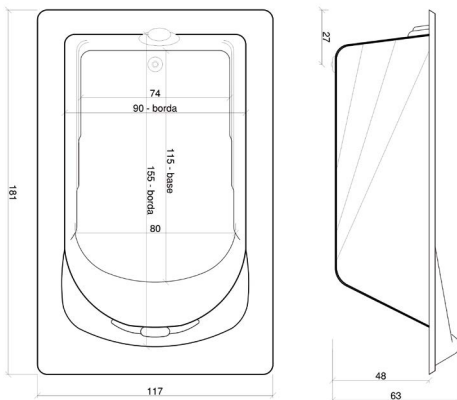

PRODUZIDO EM
ACRÍLICO

Linha *Plus*

MASTER

DESENHO PLUS MASTER

OPCIONAIS

ESPECIFICAÇÕES PLUS MASTER

Dimensões

Comprimento
181 cm

Largura
117 cm

Profundidade
49 cm

Volume

330 Litros

Jato

6

Motor

Potência
3/4 cv