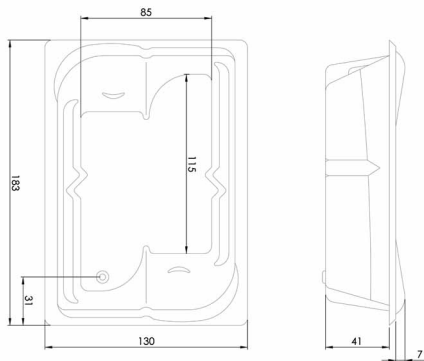

PRODUZIDO EM
ACRÍLICO

Linha *Plus* **LUXO DUPLA**

DESENHO PLUS LUXO DUPLA

ESPECIFICAÇÕES PLUS LUXO DUPLA

Dimensões

Comprimento
183 cm

Largura
130 cm

Profundidade
43 cm

Volume

320 Litros

Jato

6

Motor

Potência
3/4 cv

Acionador

OPCIONAIS