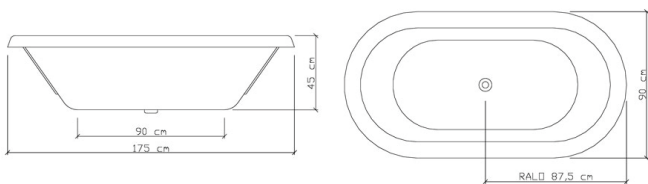

PRODUZIDO EM
ACRÍLICO

Linha *Plus*

LINEA

DESENHO PLUS LINEA

ESPECIFICAÇÕES PLUS LINEA 175 cm

Dimensões

Comprimento
175 cm

Largura
90 cm

Profundidade
45 cm

Volume

200 Litros

Jato

6

Motor

Potência
1/2 cv

Acionador

OPCIONAIS

ITENS DE SÉRIE

ACIONADOR

MOTOR

AREJADOR

Linha *Plus*

LINEA

ESPECIFICAÇÕES PLUS LINEA 185 cm

 Dimensões	 Jato
Comprimento 185 _{cm}	6
Largura 90 _{cm}	 Motor
Profundidade 45 _{cm}	Potência 1/2 _{cv}
 Volume	 Acionador
230 _{Litros}	