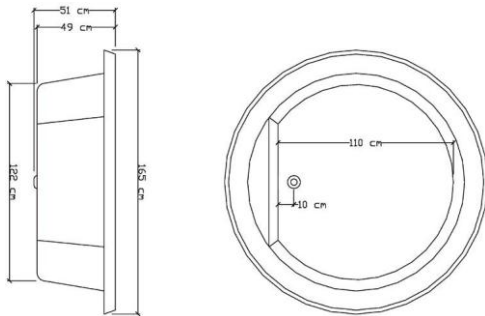

PRODUZIDO EM  
**ACRÍLICO**

Linha *Plus* **ESFERA**

**DESENHO PLUS ESPHERA**

**ESPECIFICAÇÕES PLUS ESPHERA 140 cm**

**Dimensões**

Diâmetro  
140 cm

Profundidade  
50 cm

**Volume**

360 Litros

**Jato**

5

**Motor**

Potência  
1/2 cv

**Acionador**

**OPCIONAIS**

<b>AQUECEDOR</b>	<b>MAX CROMO</b>	<b>SLIMLIGHT</b>	<b>CASCATA</b>	<b>TRAVESSEI RO</b>
<b>CROMOTERAPIA</b>	<b>HIDROAR</b>	<b>TAMPA DE INSPEÇÃO</b>	<b>MINI JATOS</b>	<b>ALÇAS DE APOIO</b>

**ITENS DE SÉRIE**

**ACIONADOR**

**MOTOR**

**AREJADOR**

Linha *Plus***ESPHERA****ESPECIFICAÇÕES PLUS ESPHERA 160 cm**

 <b>Dimensões</b>	 <b>Jato</b>
Diâmetro <b>160</b> <sub>cm</sub>	<b>5</b>
Profundidade <b>50</b> <sub>cm</sub>	 <b>Motor</b>
 <b>Volume</b>	Potência <b>1/2</b> cv
<b>480</b> Litros	 <b>Acionador</b>

**ESPECIFICAÇÕES PLUS ESPHERA 150 cm**

 <b>Dimensões</b>	 <b>Jato</b>	 <b>Acionador</b>
Diâmetro <b>150</b> <sub>cm</sub>	<b>5</b>	
Profundidade <b>50</b> <sub>cm</sub>	 <b>Motor</b>	
 <b>Volume</b>	Potência <b>1/2</b> cv	
<b>400</b> Litros		