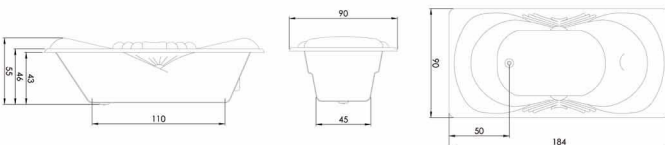

PRODUZIDO EM
ACRÍLICO

Linha *Plus*

CLASSIC

ESPECIFICAÇÕES PLUS CLASSIC

Dimensões

Comprimento
184 cm

Largura
90 cm

Profundidade
43 cm

Volume

165 Litros

Jato

5

Motor

Potência
1/2 cv

Acionador

DESENHO PLUS CLASSIC