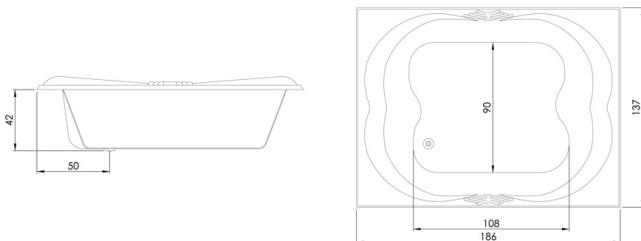

PRODUZIDO EM
ACRÍLICO

Linha *Plus* CLASSIC DUPLA

DESENHO PLUS CLASSIC DUPLA

ESPECIFICAÇÕES PLUS CLASSIC DUPLA

Dimensões

Comprimento
186 cm

Largura
137 cm

Profundidade
43 cm

Volume

320 Litros

Jato

6

Motor

Potência
3/4 cv

Acionador

OPCIONAIS

ITENS DE SÉRIE

ACIONADOR

MOTOR

AREJADOR