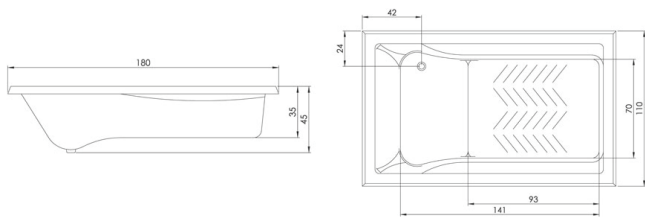

PRODUZIDO EM
ACRÍLICO

Fundo
Anatômico

Linha *Plus*

BELLA

DESENHO PLUS BELLA

OPCIONAIS

AQUECEDOR	MAX CROMO	SLIM LIGHT	CASCATA	TRAVESSEI RO
CROMOTERAPIA	HIDRO AR	TAMPA DE INSPEÇÃO	MINI J ATOS	ALÇAS DE APOIO

ESPECIFICAÇÕES PLUS BELLA 150 cm

Dimensões

Comprimento
150 cm

Largura
110 cm

Profundidade
42 cm

Volume

240 Litros

Jato

4

AREJADOR

FUNDO ANATÔMICO

Linha *Plus***BELLA****ESPECIFICAÇÕES PLUS BELLA 179 cm****Dimensões**Comprimento
179 cmLargura
79 cmProfundidade
42 cm**Volume****200** LitrosJato
4Mini Jato
4**Motor**Potência
1/2 cv

Acionador

ESPECIFICAÇÕES PLUS BELLA 165 cm**Dimensões**Comprimento
165 cmLargura
90 cmProfundidade
42 cm**Volume****220** LitrosJato
4Mini Jato
4**Motor**Potência
1/2 cv

Acionador

ESPECIFICAÇÕES PLUS BELLA 180 cm**Dimensões**Comprimento
180 cmLargura
111 cmProfundidade
45 cm**Volume****330** LitrosJato
4Mini Jato
4**Motor**Potência
1/2 cv