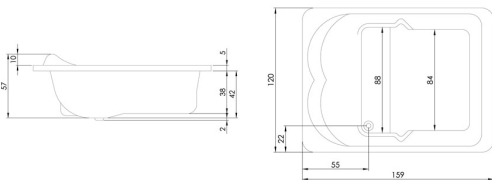

PRODUZIDO EM
ACRÍLICO

Linha *Plus* ANATÔMICA DUPLA

Fundo
Anatômico

ESPECIFICAÇÕES PLUS ANATÔMICA DUPLA 159 cm

Dimensões

Comprimento
159 cm

Largura
120 cm

Profundidade
50 cm

Volume

240 Litros

Jato

6

Motor

Potência
3/4 cv

Acionador

DESENHO PLUS ANATÔMICA DUPLA

OPCIONAIS

ITENS DE SÉRIE

ACIONADOR

MOTOR

AREJADOR

FUNDO ANATÔMICO

Linha *Plus* ANATÔMICA DUPLA

ESPECIFICAÇÕES PLUS ANATÔMICA DUPLA 178 cm

Dimensões

Comprimento
178 cm

Largura
125 cm

Profundidade
50 cm

Volume

270 Litros

Jato

6