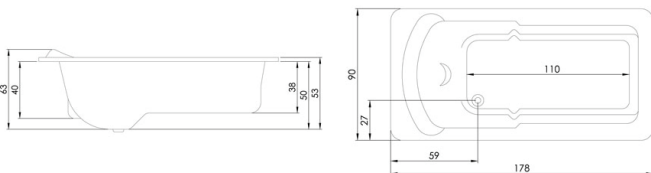

PRODUZIDO EM
ACRÍLICO

Linha *Plus* **ANATÔMICA**

ESPECIFICAÇÕES PLUS ANATÔMICA

Dimensões

Comprimento
178 cm

Largura
90 cm

Profundidade
50 cm

Volume

230 Litros

Jato

5

Motor

Potência
1/2 cv

Acionador

DESENHO PLUS ANATÔMICA

OPCIONAIS