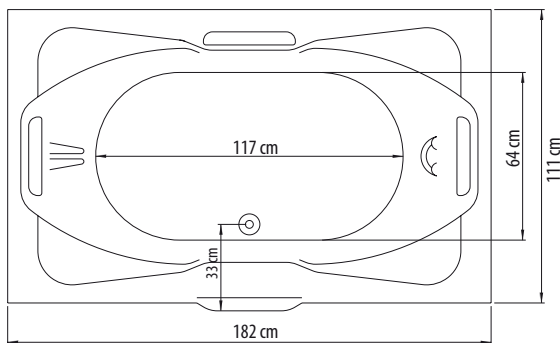

PRODUZIDO EM
ACRÍLICO

Linha *Maxi*

VITA

DESENHO MAXI VITA

ESPECIFICAÇÕES MAXI VITA

Dimensões

Comprimento
182 cm

Largura
111 cm

Profundidade
48 cm

Volume

245 Litros

Jatos

5

Mini Jatos

8

Acionador