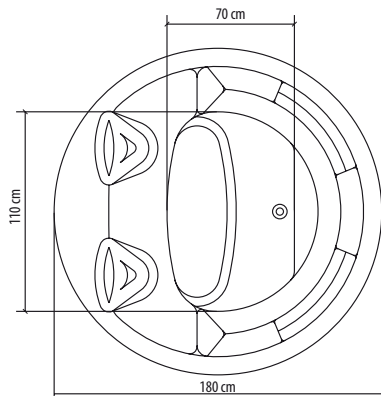

PRODUZIDO EM  
**ACRÍLICO**

Linha *Maxi* **SENSUS**

**DESENHO MAXI SENSUS**

**OPCIONAIS**

<b>AQUECEDOR</b>	<b>MAX CROMO</b>	<b>SLIM LIGHT</b>
<b>CROMOTERAPIA</b>	<b>HIDRO AR</b>	<b>CAPA</b>

**ESPECIFICAÇÕES MAXI SENSUS**

<b>Dimensões</b>	<b>Jatos</b>	<b>Motor</b>
<b>Diâmetro</b> 180 cm	<b>8</b>	<b>2</b> Syllent
<b>Profundidade</b> 60 cm	<b>Mini Jatos</b> 12	<b>Potência</b> 3/4 cv
<b>Volume</b>	<b>Capacidade</b>	<b>Acionador</b>
<b>500</b> Litros	<b>Deitadas</b> 2	<b>Travesseiros</b>
	<b>Bordas infinitas</b> 2	<b>2</b>