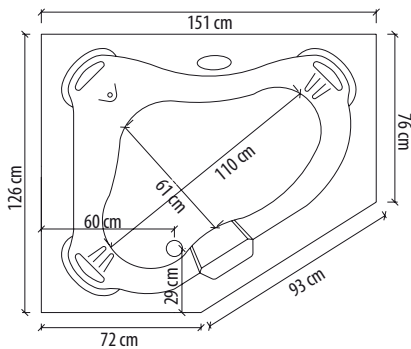

PRODUZIDO EM
ACRÍLICO

Linha *Maxi* **MINI SELECTA**

DESENHO MAXI MINI SELECTA

ESPECIFICAÇÕES MAXI MINI SELECTA

Dimensões

Comprimento
151 cm

Largura
126 cm

Profundidade
52 cm

Volume

220 Litros

Jatos

6

Mini Jatos

14

Acionador

Cascata

Motor

2 Syllent

Potência
1-1/2 cv

Potência
1-3/4 cv

Travesseiros

3

OPCIONAIS

AQUECEDOR	MAX CROMO	SLIM LIGHT
CROMOTERAPIA	HIDRO AR	CAPA