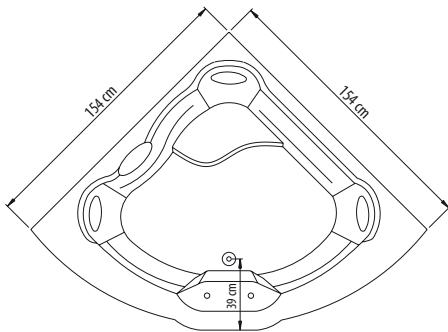

PRODUZIDO EM
ACRÍLICO

Linha *Maxi* **LUNA**

DESENHO MAXI LUNA

ESPECIFICAÇÕES MAXI LUNA

 Dimensões	 Jatos	 Motor
Comprimento 154 cm	4	2 Syllent
Largura 154 cm	Mini Jatos	Potência
Profundidade 54 cm	10	1/2 cv
 Volume	 Acionador	 Travesseiros
210 Litros	 Cascata	3

OPCIONAIS

 AQUECEDOR	 MAX CROMO	 SLIM LIGHT
 CROMOTERAPIA	 HIDRO AR	 CAPA

ITENS DE SÉRIE

 ACIONADOR	 CASCATA	 TRAVESSEIRO
 AREJADOR	 MOTOR	 MINI JATOS