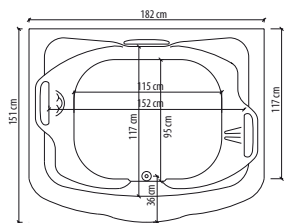

PRODUZIDO EM
ACRÍLICO

Linha *Maxi* **ELITE DUPLA**

ESPECIFICAÇÕES MAXI ELITE DUPLA

Dimensões	Jatos	Motor
Comprimento 182 cm	5	2 Syllent
Largura 151 cm	Mini Jatos 8	Potência 1/2 cv
Profundidade 48 cm	Acionador	Travesseiros
Volume	Cascata	2
360 Litros		

DESENHO MAXI ELITE DUPLA

OPCIONAIS

AQUECEDOR	MAX CROMO	SLIM LIGHT
CROMOTERAPIA	HIDRO AR	CAPA

ITENS DE SÉRIE

ACIONADOR	CASCATA	TRAVESSEIRO
AREJADOR	MOTOR	MINI JATOS