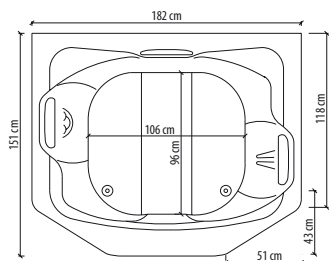

DESENHO MAXI ELITE CONFORTO

OPCIONAIS

AQUECEDOR	MAX CROMO	SLIM LIGHT
CROMOTERAPIA	HIDRO AR	CAPA

ITENS DE SÉRIE

ACIONADOR	CASCATA	TRAVESSEIRO
AREJADOR	MOTOR	MINI JATOS