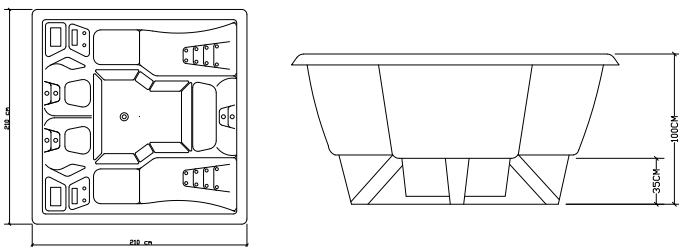

PRODUZIDO EM
ACRÍLICO

Linha *Spa* **RELAX**

ESPECIFICAÇÕES SPA RELAX

Dimensões

Comprimento
210 cm

Largura
210 cm

Profundidade
90 cm

Volume

Potência
1 1/2 cv

Base Niveladora

Dispositivos Brancos

Acionador

DESENHO SPA RELAX

OPCIONAIS

AQUECEDOR	MAX CROMO	CROMOTERAPIA	SLIM LIGHT	HIDRO AR
KIT JATOS	OZONIZADOR	CAPA	TRAVESSEIRO	

* 2 Jatos - 12 Mini jatos - Motor 1 cv - Acionador