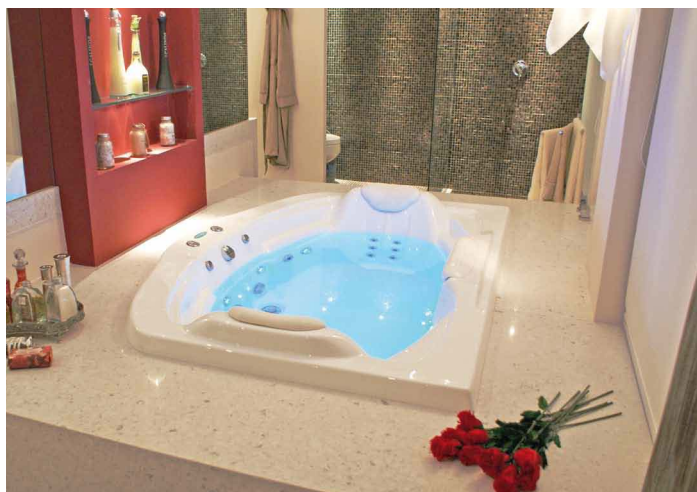

PRODUZIDO EM  
**ACRÍLICO**

Linha *Maxi* **ELITE**

**ESPECIFICAÇÕES MAXI ELITE**

<b>Dimensões</b>	<b>Jatos</b>	<b>Motor</b>
Comprimento <b>182 cm</b>	<b>5</b>	<b>2</b> Syllent
Largura <b>125 cm</b>	Mini Jatos <b>8</b>	Potência <b>1/2 cv</b>
Profundidade <b>47 cm</b>		
<b>Volume</b>	<b>Acionador</b>	<b>Travesseiros</b>
<b>280</b> Litros		<b>2</b>
	<b>Cascata</b>	

**DESENHO MAXI ELITE**

**OPCIONAIS**

AQUECEDOR	MAX CROMO	SLIM LIGHT
CROMOTERAPIA	HIDRO AR	CAPA

**ITENS DE SÉRIE**

<b>ACIONADOR</b>	<b>CASCATA</b>	<b>TRAVESSEIRO</b>
<b>AREJADOR</b>	<b>MOTOR</b>	<b>MINI JATOS</b>