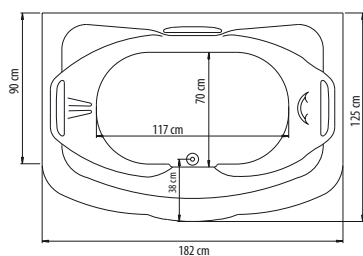

PRODUZIDO EM  
**ACRÍLICO**

Linha *Maxi* **ELITE**

**ESPECIFICAÇÕES MAXI ELITE**

<b>Dimensões</b>	<b>Jatos</b>	<b>Motor</b>
Comprimento <b>182 cm</b>	<b>5</b>	<b>2</b> Syllent
Largura <b>125 cm</b>	Mini Jatos <b>8</b>	Potência <b>1/2 cv</b>
Profundidade <b>47 cm</b>		
<b>Volume</b>	<b>Acionador</b>	<b>Travesseiros</b>
<b>280</b> Litros		<b>2</b>
	<b>Cascata</b>	

**DESENHO MAXI ELITE**

**OPCIONAIS**

AQUECEDOR	MAX CROMO	SLIM LIGHT
CROMOTERAPIA	HIDRO AR	CAPA

**ITENS DE SÉRIE**

<b>ACIONADOR</b>	<b>CASCATA</b>	<b>TRAVESSEIRO</b>
<b>AREJADOR</b>	<b>MOTOR</b>	<b>MINI JATOS</b>